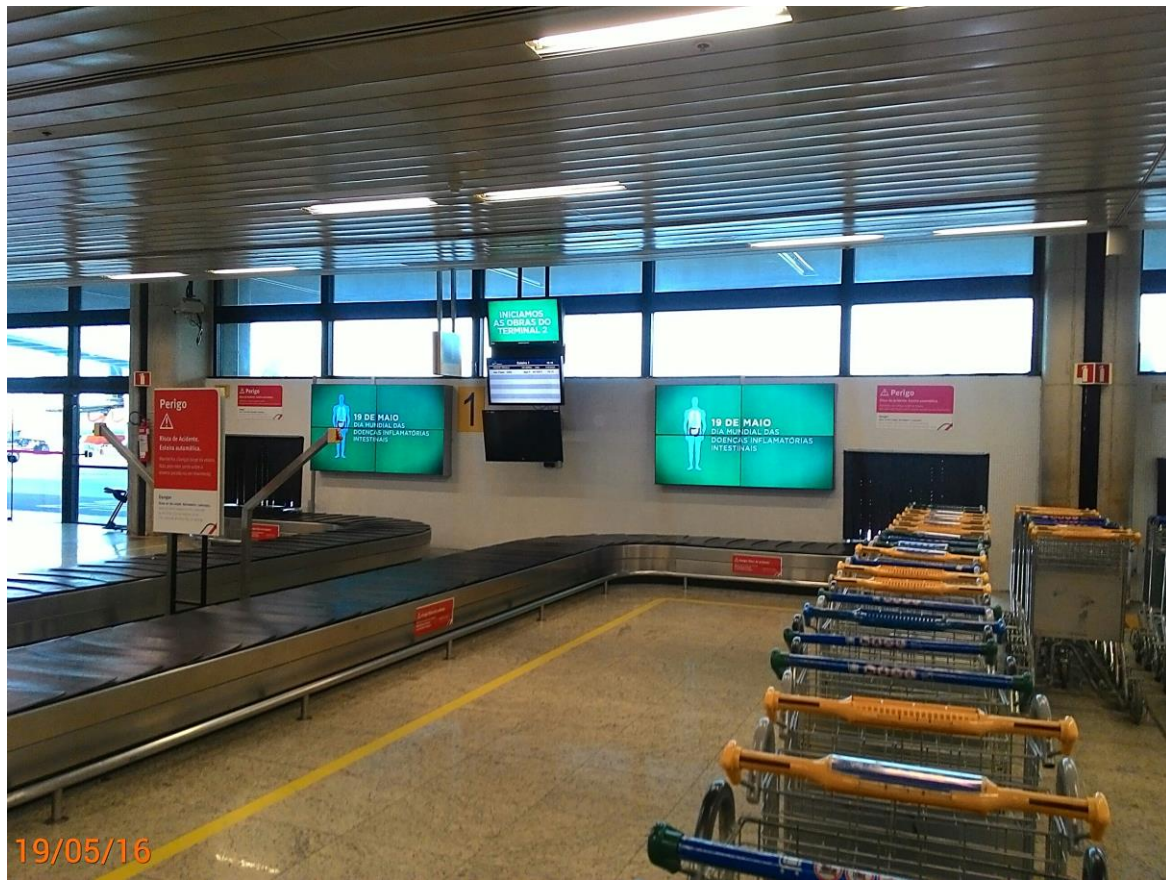

CHECKING . FOTOGRAFICO
JCHEBLY

ANUNCIANTE

AMDII

MÍDIA

VIDEOWALLS DO DESEMBARQUE

AEROPORTO

AEROPORTO INTERNACIONAL TANCREDO NEVES / CONFINS

CIDADE

BELO HORIZONTE

Por questões contratuais e operacionais, alguns dos registros fotográficos devem ser realizados fora do horário de funcionamento dos estabelecimentos comerciais.

Controle de Checking: Larissa Gomes. Operações . MG 13.749.861