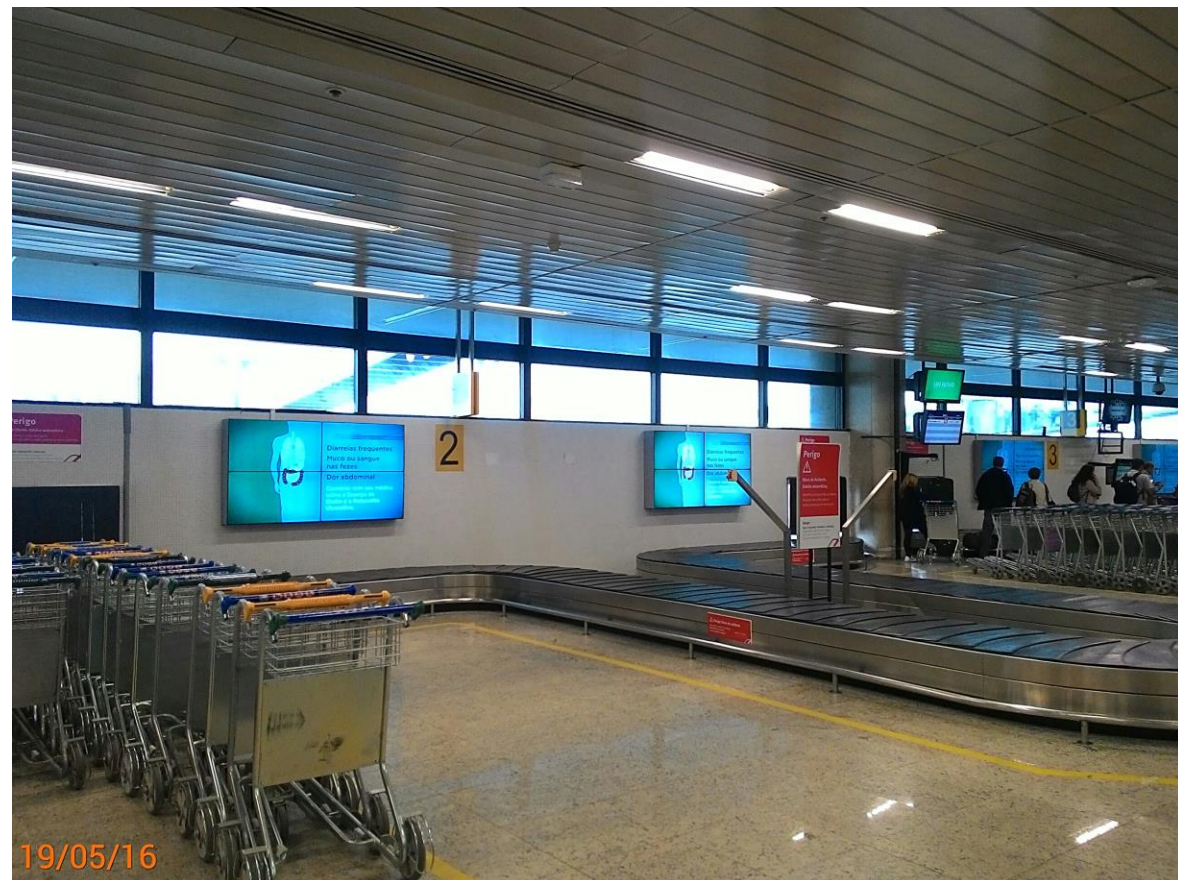

CHECKING . FOTOGRAFICO
JCHEBLY

ANUNCIANTE

AMDII

MÍDIA

VIDEOWALLS DO DESEMBARQUE

AEROPORTO

AEROPORTO INTERNACIONAL TANCREDO NEVES / CONFINS

CIDADE

BELO HORIZONTE

Por questões contratuais e operacionais, alguns dos registros fotográficos devem ser realizados fora do horário de funcionamento dos estabelecimentos comerciais.

Controle de Checking: Larissa Gomes. Operações . MG 13.749.861